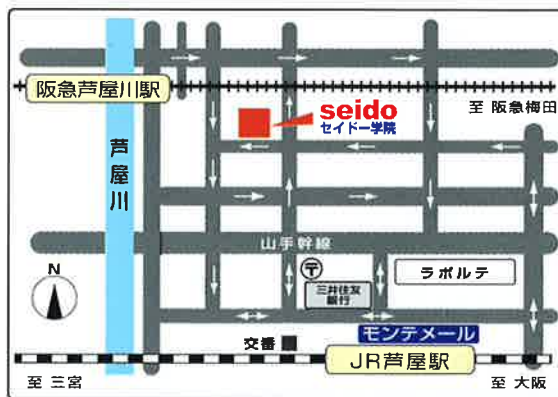

since 1958

seido

一般財団法人 精道教育促進協会

セイドー学院・専門図書館

〒659-0093 芦屋市船戸町12-6
(阪急芦屋川・JR芦屋駅から徒歩5分)

www.seido.jp 駐車場あり

TEL: 0797-22-9452